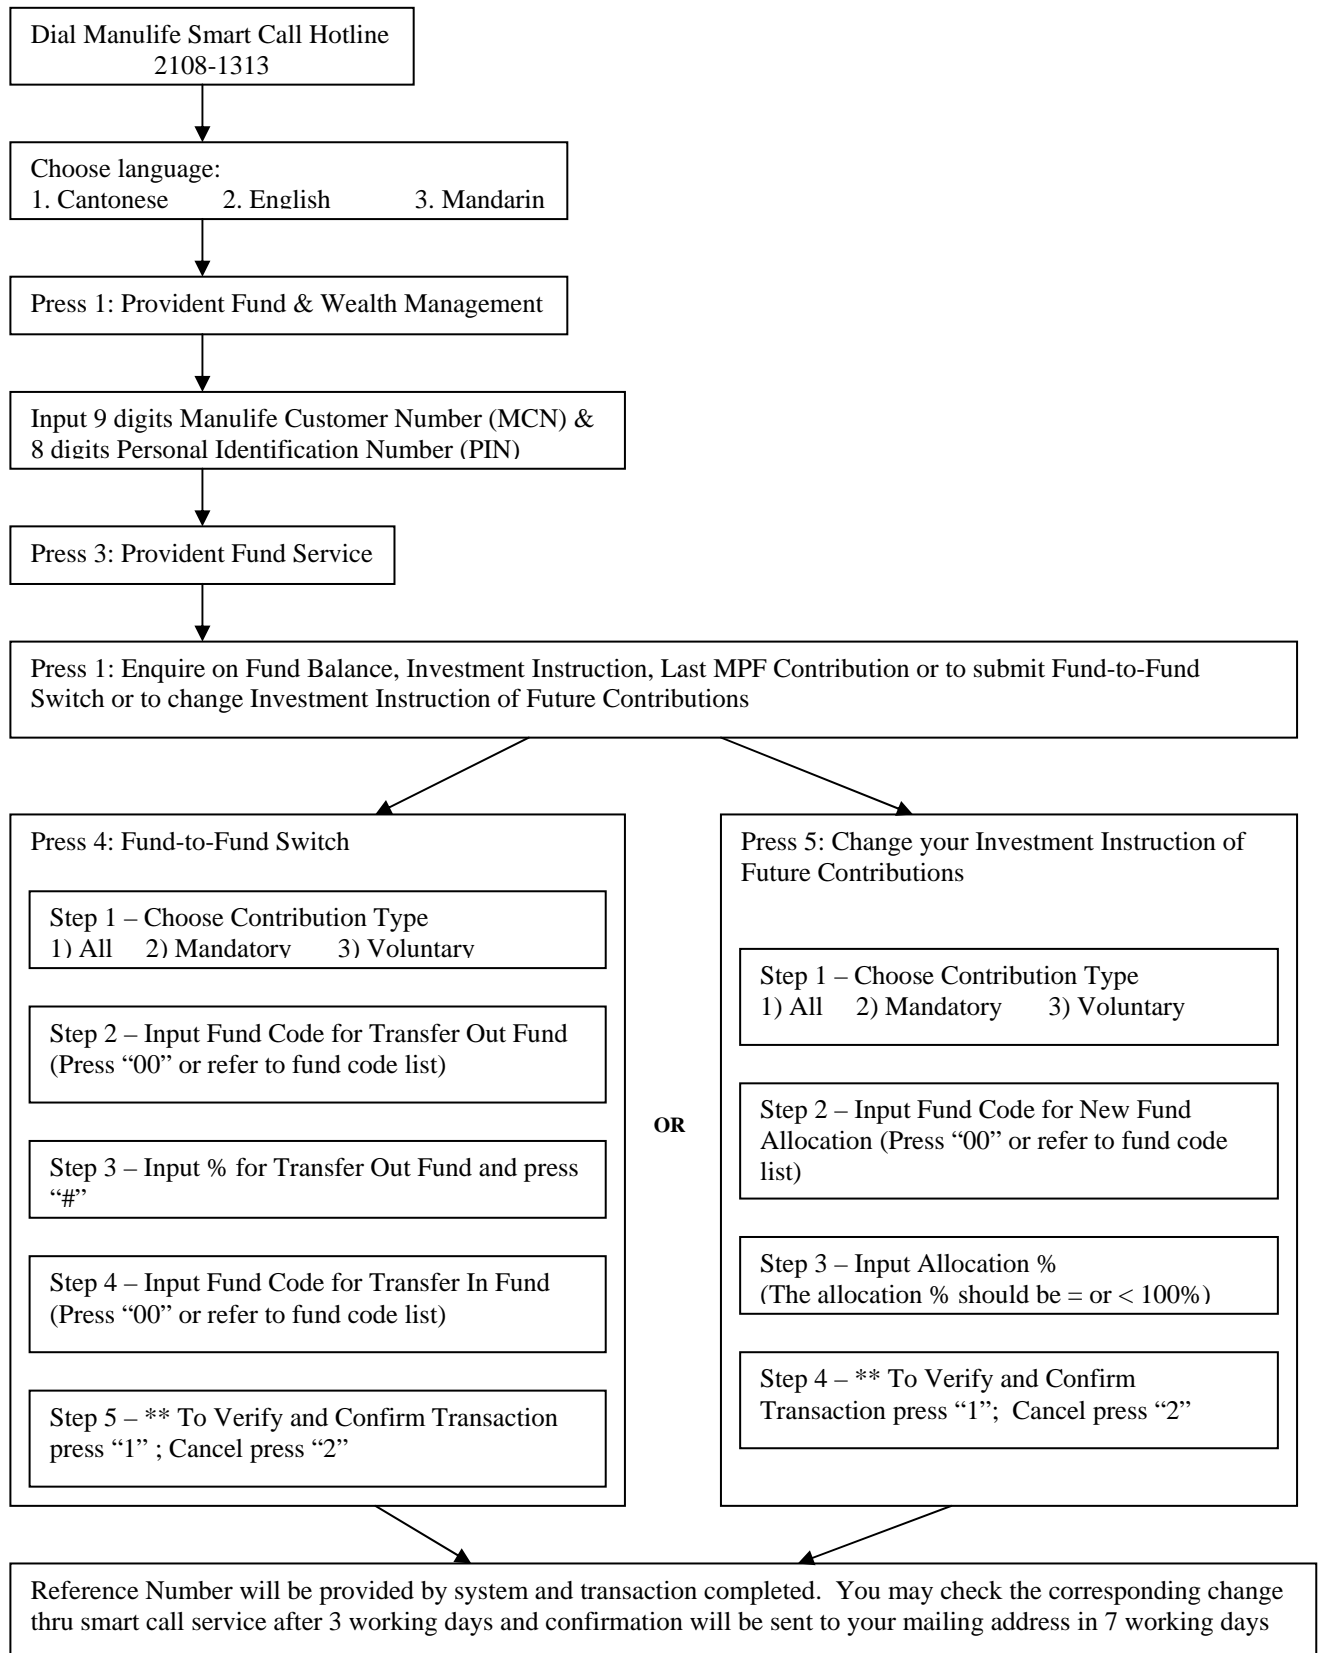

Guide to Change your Fund Portfolio in Smart Call

To switch your fund portfolio by phone, please call our Smart Call hotline at 2108-1313 and follow the steps below:

** Please note that the instruction(s) received after 1600 will start to be processed on the following business day. The transactions cannot be cancelled upon confirmation.

宏利一線通 - 更改基金組合程序指引

閣下可致電宏利一線通 2108 -1313 按下列程序更改基金投資組合:

** 請注意, 凡於下午四時後收到的交易指示將於下一個工作天處理; 交易一經確認將不能取消。

MPF Fund Code in IVR

Manulife Global Select (MPF) Scheme 宏利環球精選(強積金)計劃		
Fund Name	基金名稱	Fund Code 基金代號
Manulife MPF Interest Fund	宏利 MPF 利息基金	21
Manulife MPF Stable Fund	宏利 MPF 穩健基金	22
Manulife MPF Growth Fund	宏利 MPF 增長基金	23
Manulife MPF Aggressive Fund	宏利 MPF 進取基金	24
Manulife MPF Conservative Fund	宏利 MPF 保守基金	25
Manulife MPF Hong Kong Equity Fund	宏利 MPF 香港股票基金	26
Manulife MPF International Equity Fund	宏利 MPF 國際股票基金	27
Manulife MPF Pacific Asia Equity Fund	宏利 MPF 亞太股票基金	28
Manulife MPF European Equity Fund	宏利 MPF 歐洲股票基金	29
Manulife MPF North American Equity Fund	宏利 MPF 北美股票基金	30
Manulife MPF Japan Equity Fund	宏利 MPF 日本股票基金	31
Manulife MPF Hong Kong Bond Fund	宏利 MPF 香港債券基金	32
Manulife MPF International Bond Fund	宏利 MPF 國際債券基金	33
Manulife MPF Fidelity Growth Fund	宏利 MPF 富達增長基金	34
Manulife MPF Fidelity Stable Growth Fund	宏利 MPF 富達平穩增長基金	35
Manulife MPF China Value Fund	宏利 MPF 中華威力基金	36
Manulife MPF Healthcare Fund	宏利 MPF 康健護理基金	37
Manulife MPF 2015 Retirement Fund	宏利 MPF 2015 退休基金	38
Manulife MPF 2020 Retirement Fund	宏利 MPF 2020 退休基金	39
Manulife MPF 2025 Retirement Fund	宏利 MPF 2025 退休基金	40
Manulife MPF 2030 Retirement Fund	宏利 MPF 2030 退休基金	41
Manulife MPF 2035 Retirement Fund	宏利 MPF 2035 退休基金	42
Manulife MPF 2040 Retirement Fund	宏利 MPF 2040 退休基金	43
Manulife MPF 2045 Retirement Fund	宏利 MPF 2045 退休基金	44